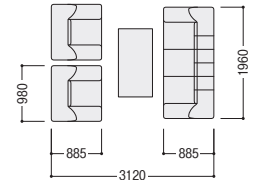

TS-3071/3073

革張り(一部ビニールレザー)3点セット価格  
**¥875,500**  
 アームチェア×2、ソファ×1

写真のセット価格 **¥988,900** アームチェア×2、ソファ×1、センターテーブル×1、コーナーテーブル×1

アームチェア

21-0290-□ TS-3071L-□  
**¥243,200**  
 W980×D885×H770 SH400

ソファ

21-0289-□ TS-3073L-□  
**¥389,100**  
 W1960×D885×H770 SH400

センターテーブル

21-0487-0 TS-1260MICHY  
**¥71,500 NEW**  
 W1200×D600×H450

コーナーテーブル

21-0488-0 TS-6060MICHY  
**¥41,900 NEW**  
 W600×D600×H450

■張地カラー(革)

■仕様(TS-3071/3073)

背・座/革張り(一部ビニールレザー)  
 ウレタンフォームクッション  
 本体木枠/MDF

■仕様(センターテーブル・コーナーテーブル)

天板/18mm厚メラミン化粧板  
 脚部/ラバーウッド  
 ●本体カラー/チェリー

JF-182L

革張り(一部ビニールレザー)3点セット価格  
**¥617,100**  
 アームチェア×2、ソファ×1

写真のセット価格 **¥908,900** アームチェア×2、ソファ×1、スツール×1、センターテーブル×1、コーナーテーブル×1

アームチェア

47-0862-0 JF-182LAC-K  
**¥154,700**  
 W660×D680×H720 SH400 ●18.1kg

ソファ

47-0863-0 JF-182LSF-K  
**¥307,700**  
 W1700×D680×H720 SH400 ●34.2kg

センターテーブル

47-0555-0 JTV-1260-C  
**¥117,500**  
 W1200×D600×H430

コーナーテーブル

47-0556-0 JTV-0660-C  
**¥99,100**  
 W600×D600×H430

■張地カラー(革・ビニールレザー)