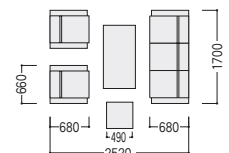

■仕様(センターテーブル・コーナーテーブル)

天板/18mm厚メラミン化粧板  
 脚部/ラバーウッド  
 ●本体カラー/チェリー

JF-182L

革張り(一部ビニールレザー)3点セット価格  
**¥617,100**  
 アームチェア×2、ソファ×1

写真のセット価格 **¥908,900** アームチェア×2、ソファ×1、スツール×1、センターテーブル×1、コーナーテーブル×1

アームチェア

47-0862-0 JF-182LAC-K  
**¥154,700**  
 W660×D680×H720 SH400 ●18.1kg

ソファ

47-0863-0 JF-182LSF-K  
**¥307,700**  
 W1700×D680×H720 SH400 ●34.2kg

センターテーブル

47-0555-0 JTV-1260-C  
**¥117,500**  
 W1200×D600×H430

コーナーテーブル

47-0556-0 JTV-0660-C  
**¥99,100**  
 W600×D600×H430

■張地カラー(革・ビニールレザー)

■仕様(JF-182L)

背・座/革張り(一部ビニールレザー)  
 ウレタンフォームクッション  
 本体木枠/カパール材、合板

スツール

47-1063-0 JF-182LST-K  
**¥75,200**  
 W490×D490×H395 ●8.0kg